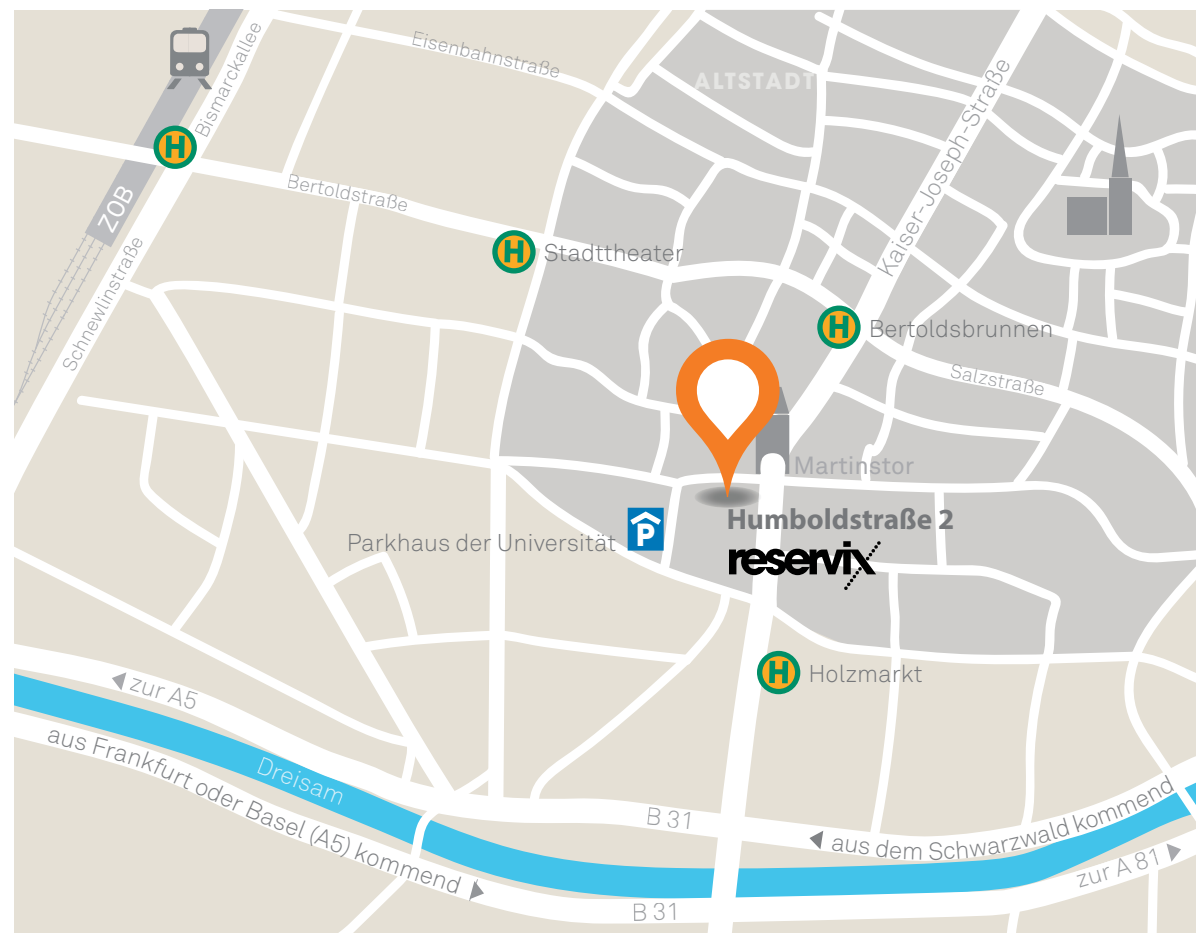

Anfahrtsbeschreibung

Reservix GmbH in Freiburg

Reservix GmbH

Humboldtstraße 2
79098 Freiburg
T +49 761 88788 0
www.reservix.net

Mit dem Auto aus Frankfurt oder Basel (A5) kommend

Die Autobahn A5 an der Anschlussstelle Freiburg-Mitte verlassen und der B31 in Richtung Freiburg/Titisee-Neustadt/Donaueschingen folgen. Im Stadtgebiet an der zweiten Ampel links abbiegen, auf das Martinstor zufahren und dann links der Beschilderung zur Uni-Parkgarage folgen.

Mit dem Auto aus dem Schwarzwald (B31) bzw. vom Bodensee (A81) kommend

Nach dem Tunnel befinden Sie sich bereits mitten im Stadtgebiet. An der zweiten großen Kreuzung rechts abbiegen, auf das Martinstor zufahren und dann links der Beschilderung zur Uni-Parkgarage folgen.

Mit dem Zug

Über den Hauptbahnhof verläuft eine Brücke, von der Sie den Hauptknoten „Bertoldsbrunnen“ in der Stadtmitte zu Fuß (5 Min) oder per Straßenbahn in wenigen Minuten erreichen. Anschließend gehen Sie durch das Martinstor und dann rechts in die Humboldtstraße.

Mit dem Flugzeug

Vom EuroAirport Basel Mulhouse direkt mit dem Airport-Bus zum Freiburger Hauptbahnhof. Von dort siehe „Mit dem Zug“.

Platz der Universität 3
Humboldtstraße über Rempartstraße, 79098 Freiburg