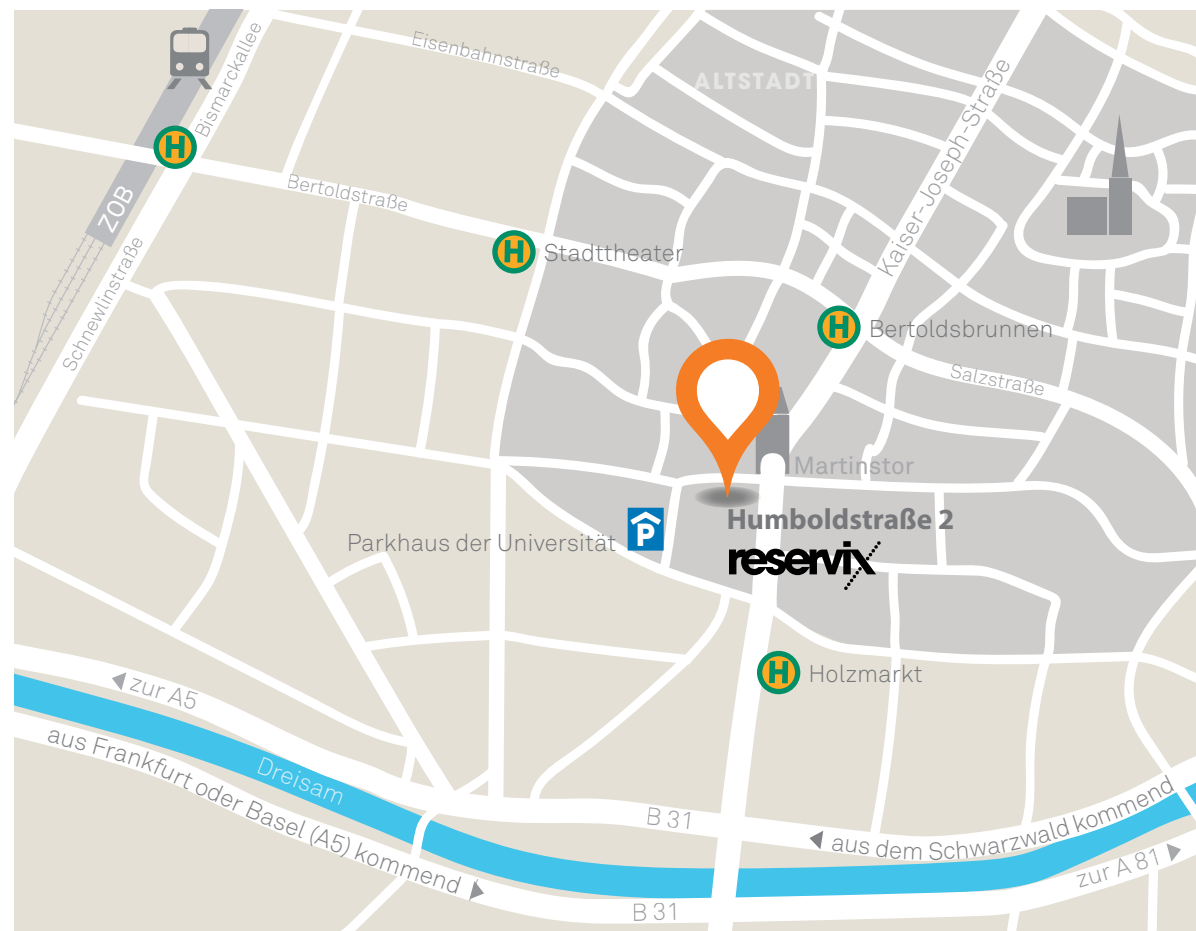

Anfahrtsbeschreibung

Reservix GmbH in Freiburg

Reservix GmbH

Humboldtstraße 2
79098 Freiburg
T +49 761 88788 0
www.reservix.net

Mit dem Auto aus Frankfurt oder Basel (A5) kommend

Die Autobahn A5 an der Anschlussstelle Freiburg-Mitte verlassen und der B31 in Richtung Freiburg/Titisee-Neustadt/Donaueschingen folgen. Im Stadtgebiet an der zweiten Ampel links abbiegen, auf das Martinstor zufahren und dann links der Beschilderung zur Uni-Parkgarage folgen.

Mit dem Auto aus dem Schwarzwald (B31) bzw. vom Bodensee (A81) kommend

Nach dem Tunnel befinden Sie sich bereits mitten im Stadtgebiet. An der zweiten großen Kreuzung rechts abbiegen, auf das Martinstor zufahren und dann links der Beschilderung zur Uni-Parkgarage folgen.

Mit dem Zug

Über den Hauptbahnhof verläuft eine Brücke, von der Sie den Hauptknoten „Bertoldsbrunnen“ in der Stadtmitte zu Fuß (5 Min) oder per Straßenbahn in wenigen Minuten erreichen. Anschließend gehen Sie durch das Martinstor und dann rechts in die Humboldtstraße.

Mit dem Flugzeug

Vom EuroAirport Basel Mulhouse direkt mit dem Airport-Bus zum Freiburger Hauptbahnhof. Von dort siehe „Mit dem Zug“.

Platz der Universität 3
Humboldtstraße über Rempartstraße, 79098 Freiburg